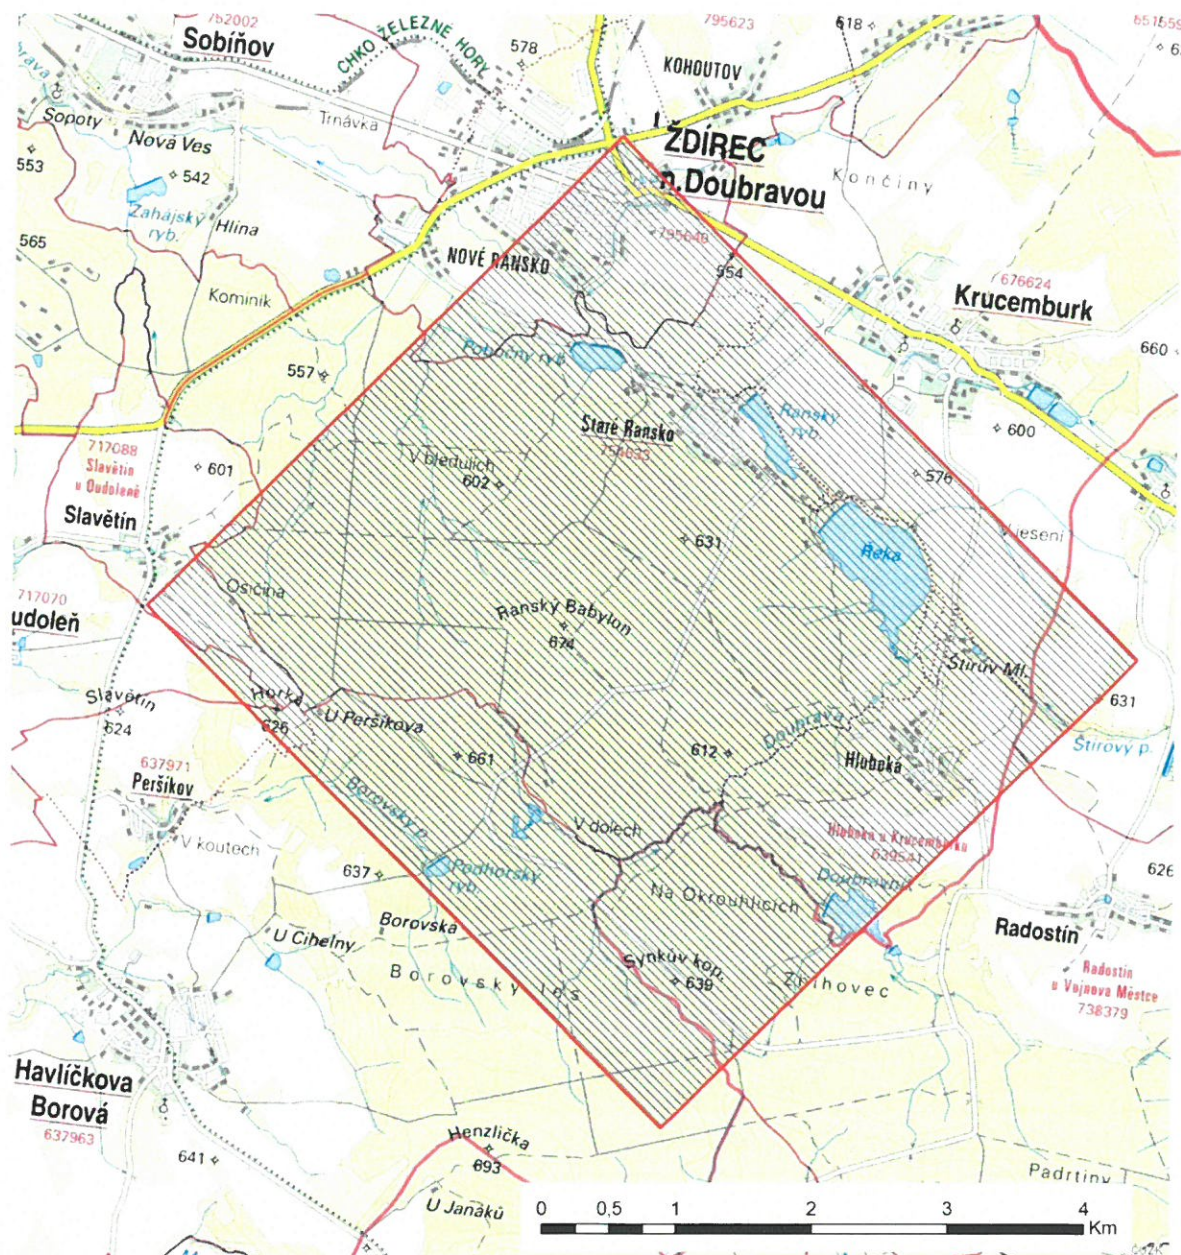

Příloha 1: Vymezení zájmového území leteckého geofyzikálního výzkumu

Klárov 131/3,
118 21 Praha 1
tel. (+420) 257 089 411
fax (+420) 257 531 376

Geologická 6,
152 00 Praha 5
tel. (+420) 251 085 111
fax (+420) 251 818 748

Kostelní 26,
170 06 Praha 7
tel. (+420) 234 742 111
fax (+420) 234 742 290

Leitnerova 22,
658 69 Brno
tel. (+420) 543 429 200
fax (+420) 543 212 370

Dačického náměstí 11,
284 01 Kutná hora
tel. (+420) 327 512 220
fax (+420) 327 512 220

IČ 00025798, DIČ CZ 00025798
Bankovní spojení:
Česká národní banka,
č. ú. 87530011/0710