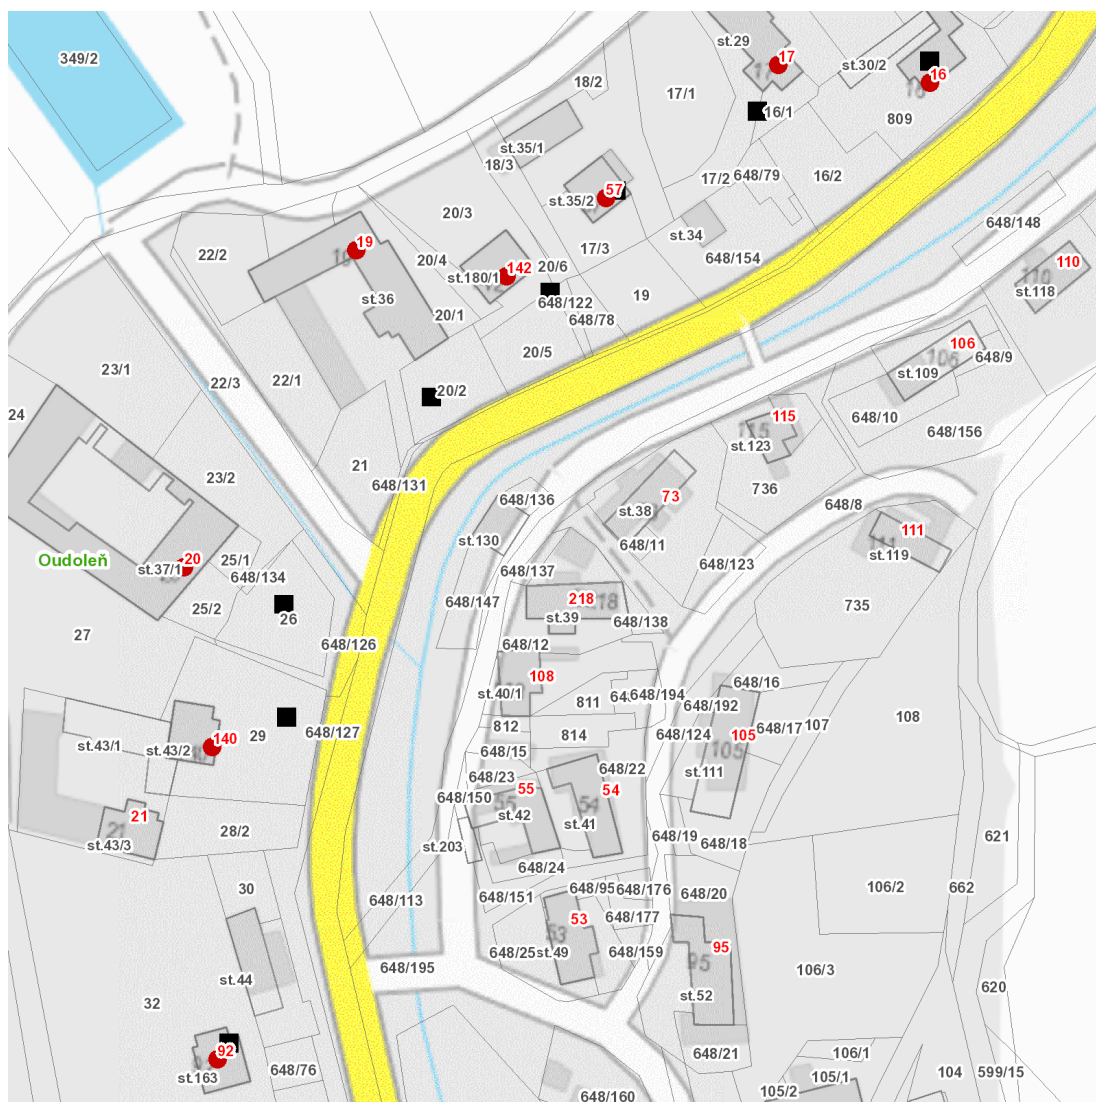

dne **8. 7. 2024** od **7:30** do **12:30** hodin

Plánovaná odstávka zahrnuje tyto lokality:

Oudoleň (okres Havlíčkův Brod)
č. p. 16, 17, 19, 20, 57, 92, 140, 142

UPOZORNĚNÍ

Dotčené zařízení distribuční soustavy je nutné i v době odstávky považovat za zařízení pod napětím, a proto vás žádáme o dodržení všech zásad bezpečnosti a provedení opatření potřebných k zamezení případných škod na zdraví a majetku. | Provozovatelé výroben elektřiny jsou povinni zajistit přerušeni dodávky elektřiny z výroby do vypnutého úseku distribuční soustavy.

NEJDE VÁM ELEKTŘINA...

TIP: Registrujte se zdarma na www.cezdistribuce.cz/sluzba a informace o odstávkách elektřiny budete dostávat e-mailem nebo SMS. U poruch zasíláme SMS s předpokládanou dobou obnovení dodávek. | Aktuální stav dodávek elektřiny na konkrétní adrese zjistíte snadno, rychle a bez registrace na portále **Bez Štávy** (www.bezstavy.cz).

dne 8. 7. 2024 od 7:30 do 12:30 hodin**Orientační mapový podklad odstávkou dotčených lokalit****VYSVĚTLIVKY**

- – adresy dotčené odstávkou elektřiny
- – místa připojení k elektrické síti dotčená odstávkou

INFORMACE ZASLÁNA

IDDS: w35bmpz (Obec Oudoleň)