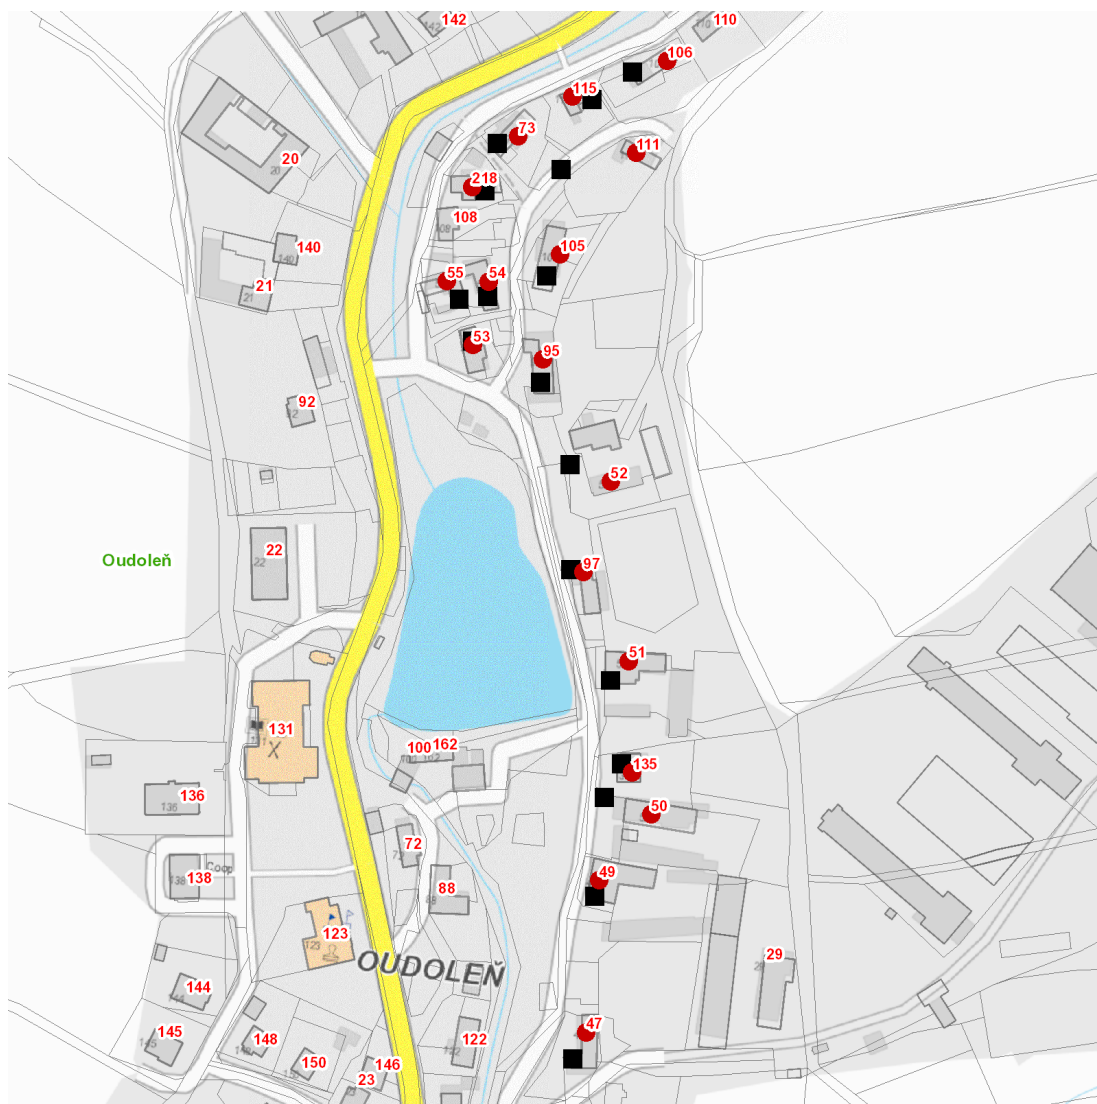

dne **14. 5. 2026** od **7:30** do **12:30** hodin

Plánovaná odstávka zahrnuje tyto lokality:**Oudoleň (okres Havlíčkův Brod)**

č. p. 47, 49-55, 73, 95, 97, 105, 106, 111, 115, 135

č. ev. 218

UPOZORNĚNÍ

Dotčené zařízení distribuční soustavy je nutné i v době odstávky považovat za zařízení pod napětím, a proto vás žádáme o dodržení všech zásad bezpečnosti a provedení opatření potřebných k zamezení případných škod na zdraví a majetku. | Provozovatelé výroben elektřiny jsou povinni zajistit přerušeni dodávky elektřiny z výroby do vypnutého úseku distribuční soustavy.

dne 14. 5. 2026 od 7:30 do 12:30 hodin**Orientační mapový podklad odstávkou dotčených lokalit****VYSVĚTLIVKY**

- – adresy dotčené odstávkou elektřiny
- – místa připojení k elektrické síti dotčená odstávkou

INFORMACE ZASLÁNA

IDDS: w35bmpz (Obec Oudoleň)